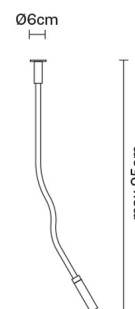

SNAKE

D63G0131

Francesco Lucchese

Descrizione

Lampada da parete/soffitto con diffusore in pirez. Struttura metallica cromata. Flessibili ricoperti in silicone colorato.

Dimensioni

Alimentazione

220-240V

Attacco

1xG9

Fonti luminose e alternative

cod. A11010C01

cod. A11003C20

G9 1x3,5W - LED
Max Watt. 48W

G9 1x48W
HSGST

Materiali

Peso della lampada

Netto: 1.21 kg

Imballo

Peso lordo: 1.71 kg

Volume: 0.01 m³

N° colli: 1

Informazioni tecniche

IP40