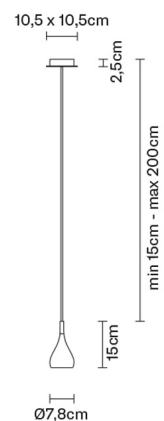

BIJOU

D75A0101

Prospero Rasulo

Descrizione

Lampada a sospensione con struttura metallica con finitura verniciata bianca.

Dimensioni

Alimentazione

220-240V

Attacco

1xGU10

Materiali

Metallo

Fonti luminose e alternative

cod. A11105C01

cod. A11105C01

GU10 1x7W - LED
Max Watt. 50W

GU10 1x7W - LED

Varianti colore montatura

Bianco

Altri colori disponibili

Accessori non inclusi

Lampadina

Altre tipologie

Terra

Parete

Peso della lampada

Netto: 0.63 kg

Imballo

Peso lordo: 0.72 kg
Volume: 0.007 m³
N° colli: 1

Informazioni tecniche

IP20