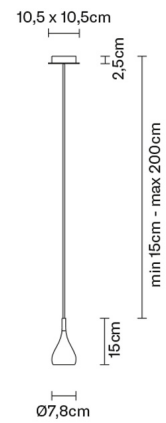

BIJOU

D75A0102

Prospero Rasulo

Descrizione

Lampada a sospensione con struttura metallica con finitura verniciata nera.

Dimensioni

Alimentazione

220-240V

Attacco

1xGU10

Materiali

Metallo

Fonti luminose e alternative

cod. A11105C01

cod. A11105C01

GU10 1x7W - LED
Max Watt. 50W

GU10 1x7W - LED

Varianti colore montatura

Nero

Altri colori disponibili

Accessori non inclusi

Lampadina

Altre tipologie

Terra

Parete

Peso della lampada

Netto: 0.63 kg

Imballo

Peso lordo: 0.72 kg
Volume: 0.007 m³
N° colli: 1

Informazioni tecniche

IP20