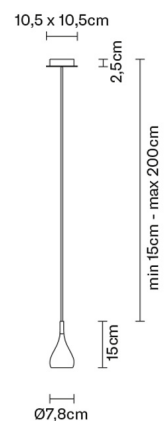

## Descrizione

Lampada a sospensione con struttura metallica con finitura cromata.

## Dimensioni

## Imballo

Peso lordo: 0.72 kg  
Volume: 0.007 m<sup>3</sup>  
N° colli: 1