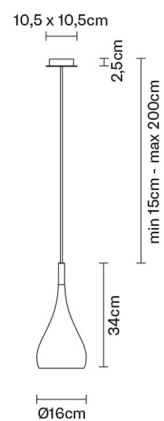

BIJOU

D75A0501

Prospero Rasulo

Descrizione

Lampada a sospensione con struttura metallica con finitura verniciata bianca.

Alimentazione

220-240V

Attacco

1xE27

Fonti luminose e alternative

cod. A10234C01

E27 1x13W - LED
Max Watt. 205W

Accessori non inclusi

Lampadina

Peso della lampada

Netto: 1.42 kg

Imballo

Peso lordo: 1.8 kg
Volume: 0.017 m³
N° colli: 1

Informazioni tecniche

IP20

Dimensioni

Materiali

Metallo

Varianti colore montatura