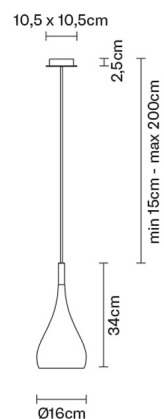

BIJOU

D75A0502

Prospero Rasulo

Descrizione

Lampada a sospensione con struttura metallica con finitura verniciata nera.

Dimensioni

Alimentazione

220-240V

Attacco

1xE27

Materiali

Metallo

Fonti luminose e alternative

cod. A10234C01

E27 1x13W - LED
Max Watt. 205W

Varianti colore montatura

- Nero
- Altri colori disponibili

Accessori non inclusi

Lampadina

Altre tipologie

Terra

Parete

Peso della lampada

Netto: 1.42 kg

Imballo

Peso lordo: 1.98 kg
Volume: 0.026 m³
N° colli: 1

Informazioni tecniche

IP20