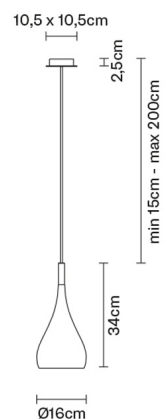

BIJOU

D75A0515

Prospero Rasulo

Descrizione

Lampada a sospensione con struttura metallica con finitura cromata.

Alimentazione

220-240V

Attacco

1xE27

Fonti luminose e alternative

cod. A10234C01

E27 1x13W - LED
Max Watt. 205W

Accessori non inclusi

Lampadina

Peso della lampada

Netto: 1.42 kg

Imballo

Peso lordo: 1.98 kg
Volume: 0.026 m³
N° colli: 1

Informazioni tecniche

IP20

Dimensioni

Materiali

Metallo

Varianti colore montatura