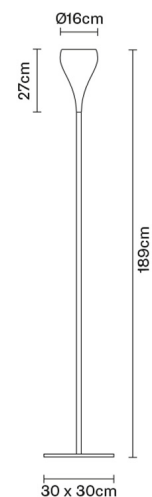

1xE27

Fonti luminose e alternative

cod. A10234C01

E27 1x13W - LED
Max Watt. 205W

Accessori non inclusi

Lampadina
Variatore di luce

Peso della lampada

Netto: 8.2 kg

Imballo

Peso lordo: 10.61 kg
Volume: 0.122 m³
N° colli: 2

Informazioni tecniche

IP20

Dimensioni

Materiali

Metallo

Varianti colore montatura