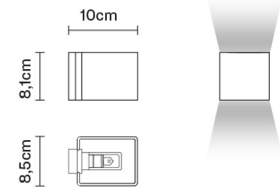

## Descrizione

Lampada da parete con struttura metallica con finitura cromata.

## Dimensioni

## Imballo

Peso lordo: 0.55 kg  
Volume: 0.003 m<sup>3</sup>  
N° colli: 1