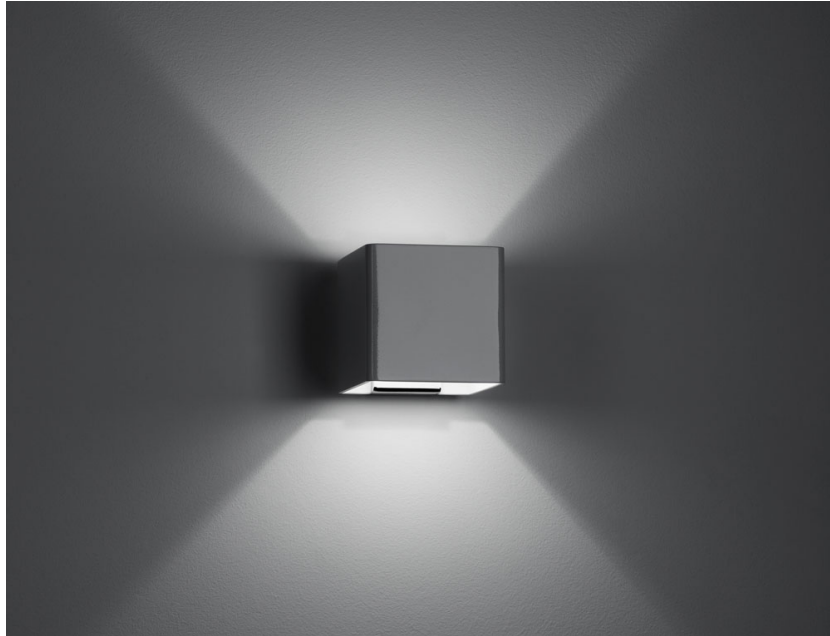

BIJOU

**D75D1515**

*Prospero Rasulo*

## Descrizione

Lampada da parete con struttura metallica con finitura cromata.