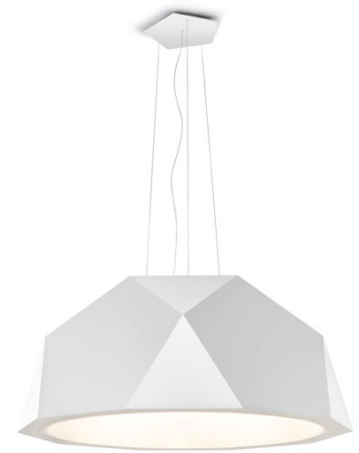

CRIO

D81A1701

Gio Minelli

Dimensioni

Descrizione

Lampada a sospensione con calotta in alluminio verniciata bianco opaco. Diffusore in PMMA opalino.

Alimentazione

220-240V

LED dimmerabile

DALI - PUSH

Materiali

Alluminio

Fonti luminose e alternative

LED 6x27.8W-
3000K
Cri 90+

Varianti colore diffusore

- Bianco
- Altri colori disponibili

Accessori inclusi

LED
Alimentatore elettronico dimmerabile

Peso della lampada

Netto: 0 kg

Imballo

Peso lordo: 0 kg
Volume: 0 m³
N° colli: 1

Informazioni tecniche

IP20