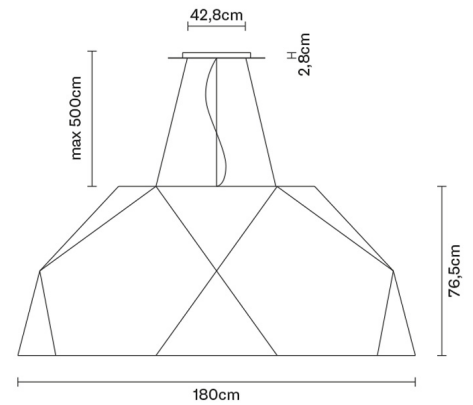

CRIO

D81A1701

Gio Minelli

Dimensioni

Descrizione

Lampada a sospensione con calotta in alluminio verniciata bianco opaco. Diffusore in PMMA opalino.

Alimentazione

220-240V

LED dimmerabile

DALI - PUSH

Materiali

Alluminio

Fonti luminose e alternative

LED 6x27.8W-
3000K
Cri 90+

Varianti colore diffusore

- Bianco
- Altri colori disponibili

Accessori inclusi

LED
Alimentatore elettronico dimmerabile

Peso della lampada

Netto: 0 kg

Imballo

Peso lordo: 0 kg
Volume: 0 m³
N° colli: 1

Informazioni tecniche

IP20