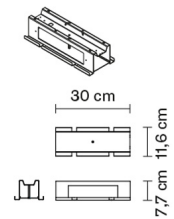

Peso della lampada

Netto: 1.04 kg

Imballo

Peso lordo: 1.17 kg

Volume: 0.006 m³

N° colli: 1

Informazioni tecniche

IP20

Dimensioni

Materiali