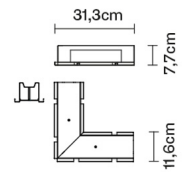

TILE

D95M0663

Pamio Design

Dimensioni

Descrizione

Alimentazione

LED dimmerabile

1..10V

Imballo

Peso lordo: 3.07 kg

Volume: 0.006 m³

N° colli: 1

Informazioni tecniche

IP20