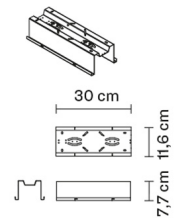

TILE

D95M1163

Pamio Design

Dimensioni

Descrizione

Alimentazione

220-240V

Attacco

2xGU10

Materiali

Fonti luminose e alternative

cod. A11105C01

GU10 2x7W - LED
Max Watt. 2x50W

Accessori non inclusi

Lampadina

Peso della lampada

Netto: 1.21 kg

Imballo

Peso lordo: 1.34 kg
Volume: 0.006 m³
N° colli: 1

Informazioni tecniche

IP20