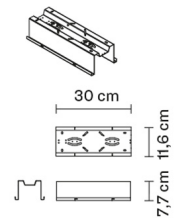

TILE

D95M1263

Pamio Design

Dimensioni

Descrizione

Alimentazione

220-240V

Attacco

2xGU10

Materiali

Fonti luminose e alternative

cod. A11105C01

GU10 2x7W - LED
Max Watt. 2x50W

Accessori non inclusi

Lampadina

Peso della lampada

Netto: 0.89 kg

Imballo

Peso lordo: 1.02 kg
Volume: 0.006 m³
N° colli: 1

Informazioni tecniche

IP20