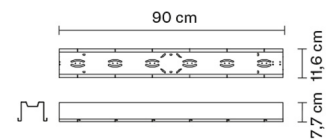

TILE

D95M1463

Pamio Design

Dimensioni

Descrizione

Alimentazione

220-240V

Attacco

6xGU10

Materiali

Fonti luminose e alternative

cod. A11105C01

GU10 6x7W - LED
Max Watt. 6x50W

Accessori non inclusi

Lampadina

Peso della lampada

Netto: 2.83 kg

Imballo

Peso lordo: 3.14 kg
Volume: 0.014 m³
N° colli: 1

Informazioni tecniche

IP20