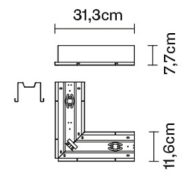

TILE

D95M1663

Pamio Design

Dimensioni

Descrizione

Alimentazione

220-240V

Attacco

3xGU10

Materiali

Fonti luminose e alternative

cod. A11105C01

GU10 3x7W - LED
Max Watt. 3x50W

Accessori non inclusi

Lampadina

Peso della lampada

Netto: 1.53 kg

Imballo

Peso lordo: 2 kg
Volume: 0.019 m³
N° colli: 1

Informazioni tecniche

IP20