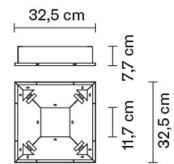

TILE

D95M1763

Pamio Design

Dimensioni

Descrizione

Alimentazione

220-240V

Attacco

4xGU10

Materiali

Fonti luminose e alternative

cod. A11105C01

GU10 4x7W - LED
Max Watt. 4x50W

Accessori non inclusi

Lampadina

Peso della lampada

Netto: 2.86 kg

Imballo

Peso lordo: 3.33 kg
Volume: 0.019 m³
N° colli: 1

Informazioni tecniche

IP20