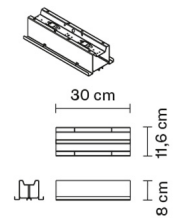

TILE

D95M2263

Pamio Design

Dimensioni

Descrizione

Alimentazione

LED dimmerabile

1..10V

Materiali

Fonti luminose e alternative

Accessori non inclusi

Strip LED
Alimentatore

Peso della lampada

Netto: 0.59 kg

Imballo

Peso lordo: 0.72 kg
Volume: 0.006 m³
N° colli: 1