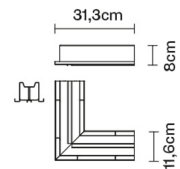

TILE

D95M2663

Pamio Design

Dimensioni

Descrizione

Alimentazione

LED dimmerabile

1..10V

Materiali

Fonti luminose e alternative

Accessori non inclusi

Strip LED
Alimentatore

Peso della lampada

Netto: 1.97 kg

Imballo

Peso lordo: 2.1 kg
Volume: 0.006 m³
N° colli: 1