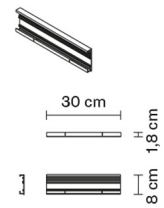

TILE

D95M3263

Pamio Design

Descrizione

Alimentazione

Fonti luminose e alternative

Peso della lampada

Netto: 0.2 kg

Imballo

Peso lordo: 0.33 kg

Volume: 0.006 m³

N° colli: 1

Informazioni tecniche

Dimensioni

Materiali