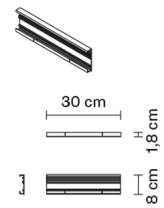

TILE

D95M3274

Pamio Design

Descrizione

Alimentazione

Fonti luminose e alternative

Peso della lampada

Netto: 0.2 kg

Imballo

Peso lordo: 0.33 kg

Volume: 0.006 m³

N° colli: 1

Informazioni tecniche

Dimensioni

Materiali