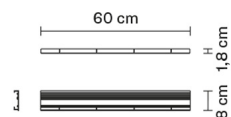

TILE

D95M3363

Pamio Design

Dimensioni

Descrizione

Alimentazione

Fonti luminose e alternative

Materiali

Peso della lampada

Netto: 0.43 kg

Imballo

Peso lordo: 0.68 kg

Volume: 0.011 m³

N° colli: 1

Informazioni tecniche