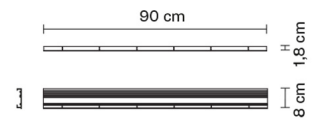

TILE

D95M3463

Pamio Design

Dimensioni

Descrizione

Alimentazione

Materiali

Fonti luminose e alternative

Peso della lampada

Netto: 0.63 kg

Imballo

Peso lordo: 0.94 kg

Volume: 0.014 m³

N° colli: 1

Informazioni tecniche