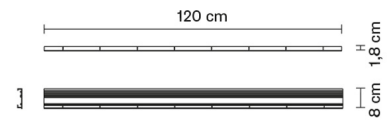

TILE

D95M3563

Pamio Design

Dimensioni

Descrizione

Alimentazione

Fonti luminose e alternative

Materiali

Peso della lampada

Netto: 0.91 kg

Imballo

Peso lordo: 1.36 kg

Volume: 0.022 m³

N° colli: 1

Informazioni tecniche