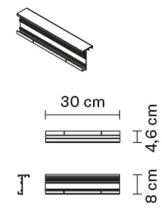

Accessori non inclusi

Strip LED
Alimentatore

Peso della lampada

Netto: 0.78 kg

Imballo

Peso lordo: 0.91 kg
Volume: 0.006 m³
N° colli: 1

Informazioni tecniche

IP20

Dimensioni

Materiali