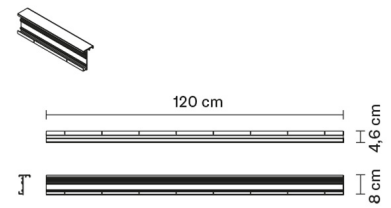

### Imballo

Peso lordo: 2.58 kg  
Volume: 0.022 m<sup>3</sup>  
N° colli: 1

## Dimensioni