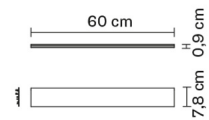

TILE

D95Z1174

Pamio Design

Dimensioni

Descrizione

Alimentazione

Fonti luminose e alternative

Materiali

Peso della lampada

Netto: 0.45 kg

Imballo

Peso lordo: 0.7 kg

Volume: 0.011 m³

N° colli: 1

Informazioni tecniche