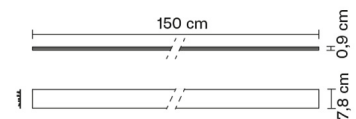

TILE

**D95Z1474**

*Pamio Design*

---

**Dimensioni**

**Descrizione**

---

**Alimentazione**

---

**Materiali**

---

**Fonti luminose e alternative**

---

**Peso della lampada**

Netto: 1.14 kg

**Imballo**

Peso lordo: 1.43 kg

Volume: 0.04 m<sup>3</sup>

N° colli: 1

---

**Informazioni tecniche**