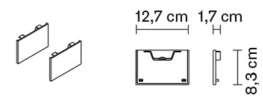

TILE

D95Z2015

Pamio Design

Dimensioni

Descrizione

Alimentazione

Fonti luminose e alternative

Materiali

Peso della lampada

Netto: 0.15 kg

Imballo

Peso lordo: 0.22 kg

Volume: 0.003 m³

N° colli: 1

Informazioni tecniche