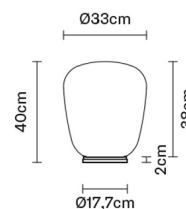

#### Peso della lampada

Netto: 3.22 kg

#### Imballo

Peso lordo: 4.58 kg  
Volume: 0.133 m<sup>3</sup>  
N° colli: 1

#### Dimensioni