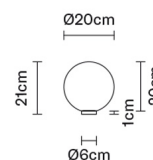

Dimensioni