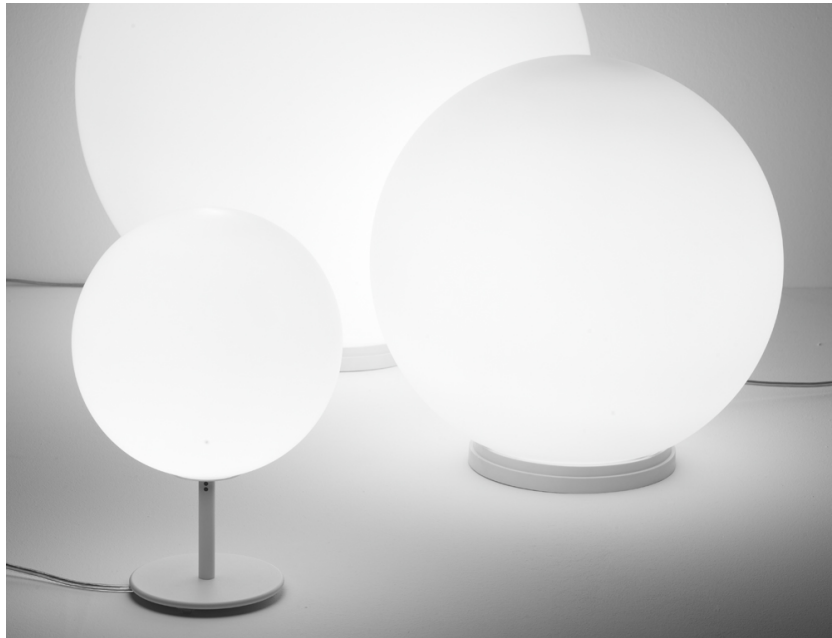

LUMI

F07B3101

Alberto Saggia & Valerio Sommella / D&G Studio

Dimensioni

Descrizione

Lampada da tavolo con diffusore in vetro soffiato bianco satinato. Struttura portante realizzata in metallo o poliestere rinforzato con fibra di vetro, verniciata bianca.

Alimentazione

220-240V

Attacco

1xG9

Materiali

Vetro - Metallo

Fonti luminose e alternative

cod. A11010C01

cod. A11003C20

G9 1x3,5W - LED
Max Watt. 48W

G9 1x48W
HSGST

Varianti colore diffusore

☐ Bianco

Varianti colore montatura

☐ Bianco

Accessori non inclusi

Lampadina