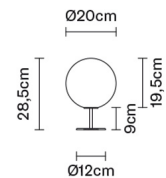

#### Dimensioni

#### Descrizione

Lampada da tavolo con diffusore in vetro soffiato bianco satinato. Struttura portante realizzata in metallo o poliestere rinforzato con fibra di vetro, verniciata bianca.

#### Imballo

Peso lordo: 1.64 kg  
Volume: 0.027 m<sup>3</sup>  
N° colli: 1