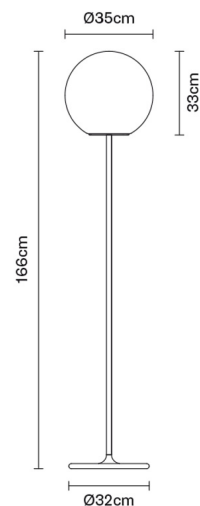

#### Peso della lampada

Netto: 7.8 kg

#### Imballo

Peso lordo: 10.92 kg  
Volume: 0.244 m<sup>3</sup>  
N° colli: 3

#### Dimensioni