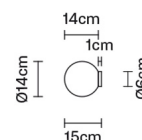

#### Dimensioni

#### Imballo

Peso lordo: 0.65 kg  
Volume: 0.008 m<sup>3</sup>  
N° colli: 1