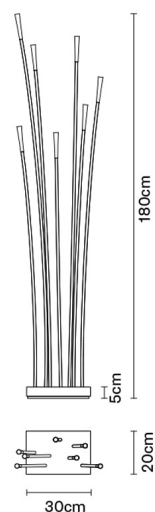

Alimentazione

220-240V

Fonti luminose e alternative

LED 7x3,5W-
3000K
Cri 85+

Accessori inclusi

LED
Doppia accensione
Alimentatore elettronico

Peso della lampada

Netto: 4.83 kg

Imballo

Peso lordo: 4.83 kg
Volume: 0.19 m³
N° colli: 1

Informazioni tecniche

IP20

Dimensioni

Materiali

Polipropilene - Metallo

Varianti colore diffusore