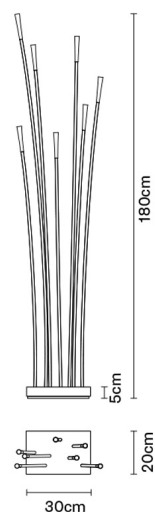

## Peso della lampada

Netto: 4.6 kg

## Imballo

Peso lordo: 4.6 kg  
Volume: 0.19 m<sup>3</sup>  
N° colli: 1

## Dimensioni