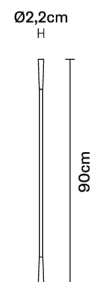

LED 1x3.5W-
3000K
Cri 85+

Accessori inclusi

LED

Accessori non inclusi

Alimentatore

Peso della lampada

Netto: 0.5 kg

Imballo

Peso lordo: 1.01 kg
Volume: 0.004 m³
N° colli: 1

Informazioni tecniche

IP65

Dimensioni

Materiali

Polipropilene - Metallo

Varianti colore diffusore

Bianco