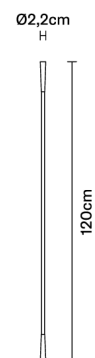

## Peso della lampada

Netto: 0.53 kg

## Imballo

Peso lordo: 1.05 kg  
Volume: 0.006 m<sup>3</sup>  
N° colli: 1

## Dimensioni