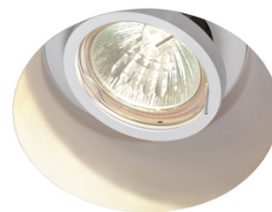

TOOLS

F19F3101

Technical Design

Dimensioni

Descrizione

Incasso fisso dalla struttura in materiale plastico Grivory®, resistente all'usura e alle alte temperature. Studiato per ridurre i tempi di installazione, montaggio e manutenzione.

Alimentazione

12V

Attacco

1xGU5,3

Fonti luminose e alternative

cod. A10705C01

cod. A10704C10

GU5,3 1x7W - LED
Max Watt. 50W

GU5,3 1x50W
HRGS

Materiali

Grivory®

Varianti colore montatura

Bianco

Accessori non inclusi

Lampadina
Trasformatore Elettronico

Peso della lampada