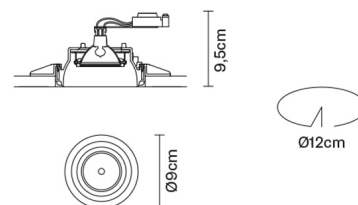

TOOLS

F19F3101

Technical Design

Dimensioni

Descrizione

Incasso fisso dalla struttura in materiale plastico Grivory®, resistente all'usura e alle alte temperature. Studiato per ridurre i tempi di installazione, montaggio e manutenzione.

GU5,3 1x50W
HRGS

Materiali

Grivory®

Varianti colore montatura

Bianco

Accessori non inclusi

Lampadina
Trasformatore Elettronico

Peso della lampada

Netto: 0.16 kg

Imballo

Peso lordo: 0.82 kg
Volume: 0.023 m³
N° colli: 2

Altre tipologie

Incasso quadro Incasso sfera

Informazioni tecniche

IP20