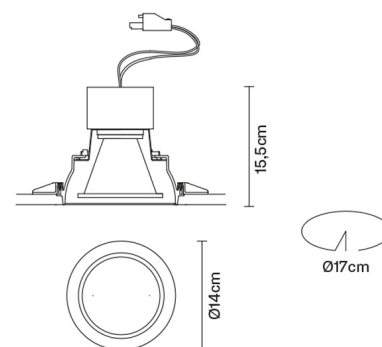

TOOLS

F19F5401

Technical Design

Descrizione

Incasso fisso dalla struttura in materiale plastico Grivory®, resistente all'usura e alle alte temperature. Studiato per ridurre i tempi di installazione, montaggio e manutenzione.

Peso della lampada

Netto: 0.34 kg

Imballo

Peso lordo: 1 kg
Volume: 0.023 m³
N° colli: 2

Informazioni tecniche

IP20

Dimensioni

Materiali