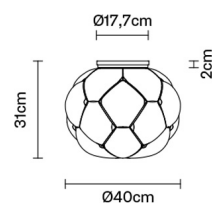

### Imballo

Peso lordo: 5.15 kg  
Volume: 0.106 m<sup>3</sup>  
N° colli: 1

### Dimensioni