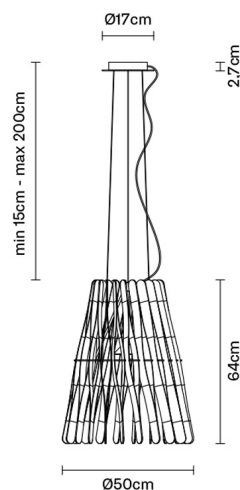

STICK

F23A0369

Matali Crasset

Descrizione

Lampada a sospensione. La diffusione della luce è affidata ad un' intelaiatura ornata di listelli in legno Ayous. Struttura in metallo verniciato a polveri e stelo in legno Toulipier o completamente in metallo verniciato.

Lampadina

Peso della lampada

Netto: 2.15 kg

Imballo

Peso lordo: 2.26 kg
Volume: 0.181 m³
N° colli: 2

Informazioni tecniche

IP20

Dimensioni