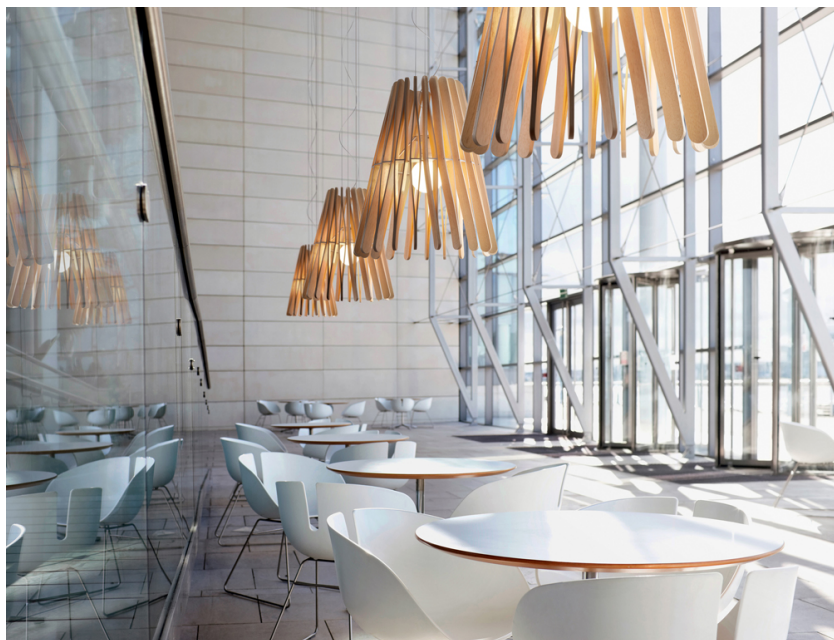

STICK

F23A0369

Matali Crasset

Descrizione

Lampada a sospensione. La diffusione della luce è affidata ad un' intelaiatura ornata di listelli in legno Ayous. Struttura in metallo verniciato a polveri e stelo in legno Toulipier o completamente in metallo verniciato.