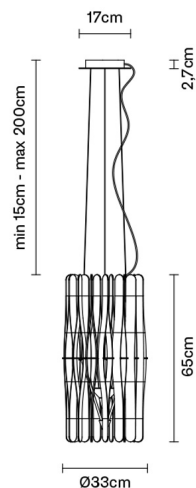

STICK

F23A0669

Matali Crasset

Descrizione

Lampada a sospensione. La diffusione della luce è affidata ad un' intelaiatura ornata di listelli in legno Ayous. Struttura in metallo verniciato a polveri e stelo in legno Toulipier o completamente in metallo verniciato.

LED

Peso della lampada

Netto: 2.93 kg

Imballo

Peso lordo: 3.26 kg
Volume: 0.095 m³
N° colli: 2

Informazioni tecniche

IP20

Dimensioni