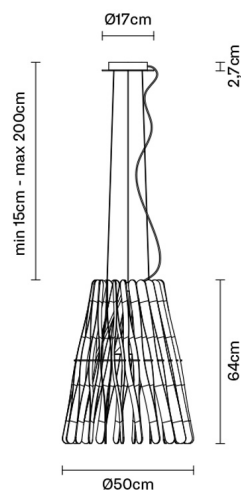

STICK

F23A0869

Matali Crasset

Descrizione

Lampada a sospensione. La diffusione della luce è affidata ad un' intelaiatura ornata di listelli in legno Ayous. Struttura in metallo verniciato a polveri e stelo in legno Toulipier o completamente in metallo verniciato.

LED

Peso della lampada

Netto: 3.13 kg

Imballo

Peso lordo: 3.69 kg
Volume: 0.202 m³
N° colli: 2

Informazioni tecniche

IP20

Dimensioni