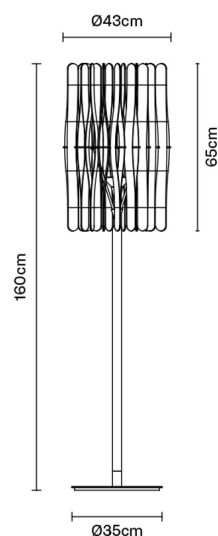

STICK

F23C0169

Matali Crasset

Descrizione

Per questa piantana la diffusione della luce è affidata ad un' intelaiatura ornata di listelli in legno Ayous. Struttura in metallo verniciato a polveri e stelo in legno Toulipier o completamente in metallo verniciato.

Lampadina

Peso della lampada

Netto: 7.93 kg

Imballo

Peso lordo: 7.93 kg
Volume: 0.405 m³
N° colli: 2

Informazioni tecniche

IP20

Dimensioni