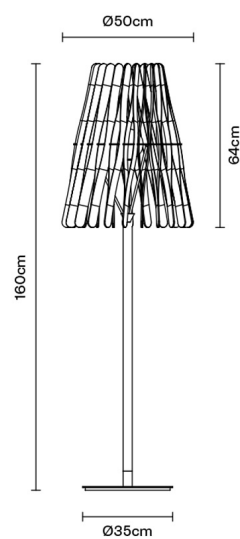

#### Peso della lampada

Netto: 7.75 kg

#### Imballo

Peso lordo: 7.75 kg  
Volume: 0.447 m<sup>3</sup>  
N° colli: 2

#### Dimensioni