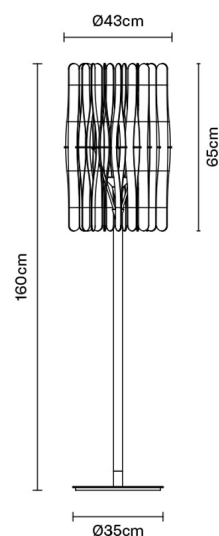

STICK

F23C0569

Matali Crasset

Descrizione

Per questa piantana la diffusione della luce è affidata ad un' intelaiatura ornata di listelli in legno Ayous. Struttura in metallo verniciato a polveri e stelo in legno Toulipier o completamente in metallo verniciato.

LED
Alimentatore elettronico

Peso della lampada

Netto: 8.93 kg

Imballo

Peso lordo: 8.93 kg
Volume: 0.405 m³
N° colli: 2

Informazioni tecniche

IP20

Dimensioni