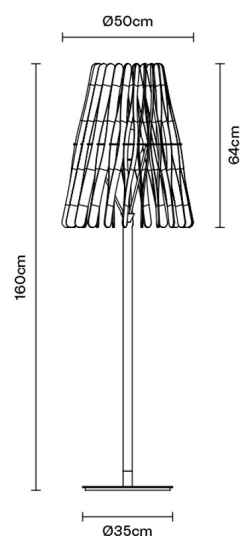

STICK

F23C0669

Matali Crasset

Descrizione

Per questa piantana la diffusione della luce è affidata ad un' intelaiatura ornata di listelli in legno Ayous. Struttura in metallo verniciato a polveri e stelo in legno Toulipier o completamente in metallo verniciato.

LED
Alimentatore elettronico

Peso della lampada

Netto: 8.93 kg

Imballo

Peso lordo: 8.93 kg
Volume: 0.447 m³
N° colli: 2

Informazioni tecniche

IP20

Dimensioni