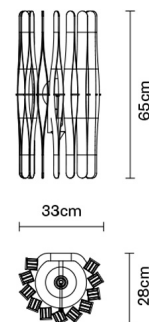

STICK

F23D0269

Matali Crasset

Descrizione

Per questa lampada da parete la diffusione della luce è affidata ad un' intelaiatura ornata di listelli in legno Ayous. Struttura in metallo verniciato a polveri e stelo in legno Toulipier o completamente in metallo verniciato.

Dimensioni

Alimentazione

220-240V

LED dimmerabile

TRIAC

Fonti luminose e alternative

LED 1x8.7W-
3000K
Cri 80+
(SOPRA)

LED 1x13W-
3000K
Cri 80+
(SOTTO)

Peso della lampada

Netto: 0.68 kg

Imballo

Peso lordo: 0.68 kg
Volume: 0.089 m³
N° colli: 1

Informazioni tecniche

IP20

Altre tipologie

Sospensione