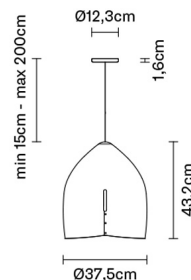

ORU

F25A0103

Vim & Vigor

Descrizione

Lampada a sospensione con diffusore in metallo piegato verniciato esternamente in nero ed internamente in rosso.

Dimensioni

Alimentazione

220-240V

Attacco

1xE27

Materiali

Metallo

Fonti luminose e alternative

cod. A10208C12

cod. A10231C01

E27 1x150W
Max Watt. 150W
HSGST

Sospensione

Sospensione

Peso della lampada

Netto: 2.41 kg

Imballo

Peso lordo: 3.77 kg
Volume: 0.133 m³
N° colli: 1

Informazioni tecniche

IP20